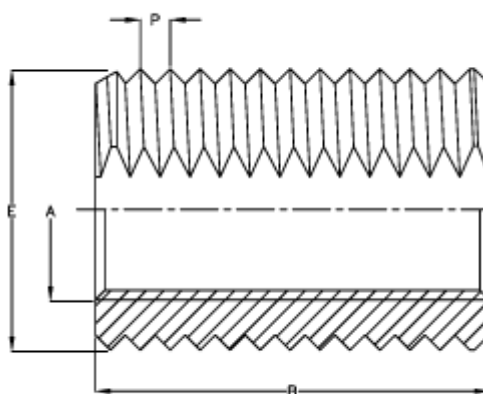

Varenummer: 12305000060800
Beskrivelse: KLEE-coil 305 000 060.800
M6 Messing

Mål

Anbefalet hul diameter	= 9,0 til 9,2
Gevindstigning P	= 1.50
Indvendigt gevind A	= M6
Længde B	= 14
Min. huldybde bundhul	= 15
Type	= 305 000 060.800
Udvendigt gevind E	= 10.0